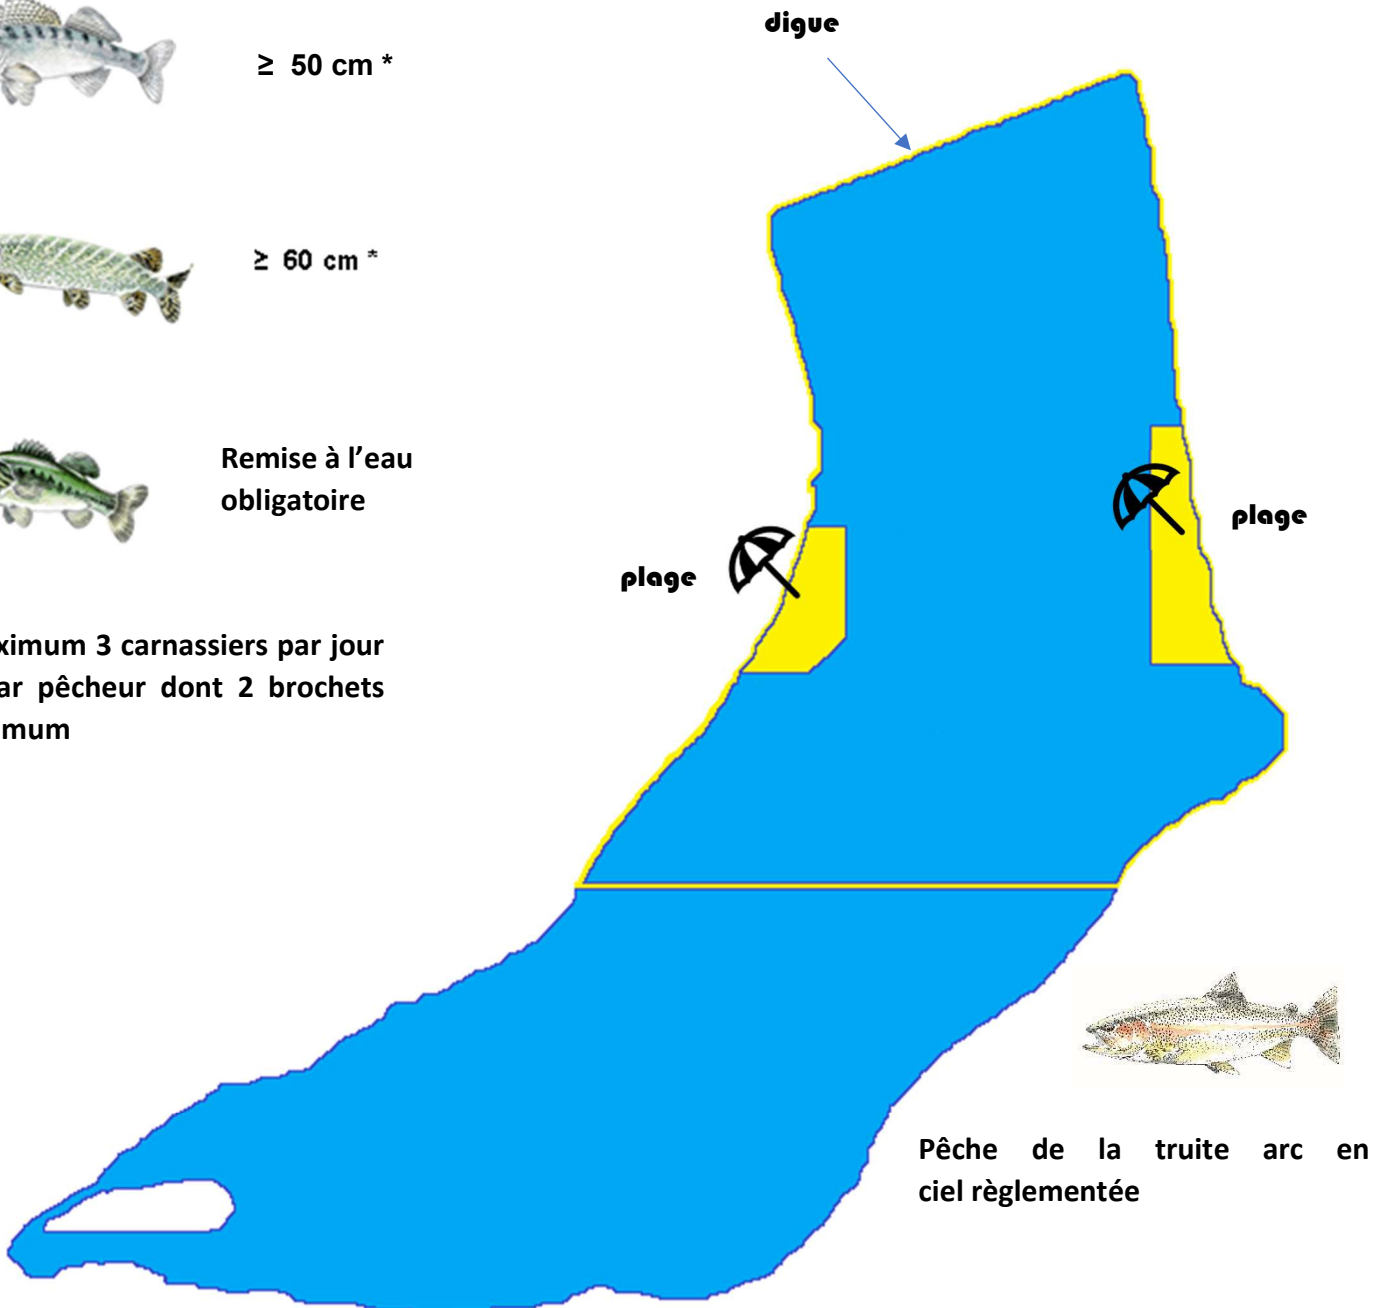

LAC DE NEUFONT

≥ 50 cm *

≥ 60 cm *

Remise à l'eau obligatoire

*maximum 3 carnassiers par jour et par pêcheur dont 2 brochets maximum

Pêche de la truite arc en ciel réglementée

Zones de plages et d'activités nautiques interdites à la pêche du 1^{er} juillet au 31 août inclus